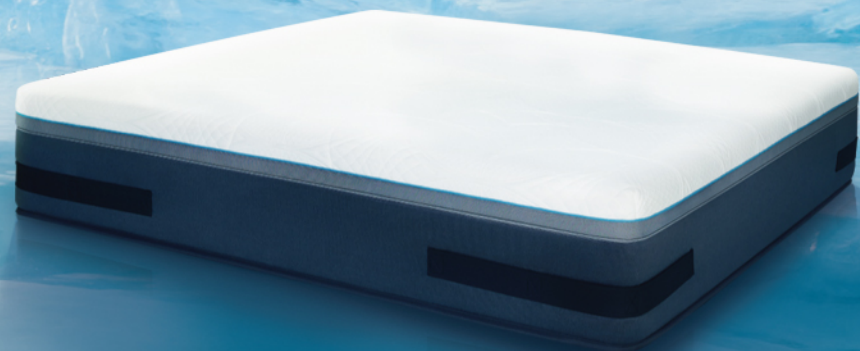

 **Posturepedic**[®]
Support you trust. Comfort you'll love.

 **Posturepedic**[®]
Support you trust. Comfort you'll love.

Premier Hybrid
席伊麗床墊－頂級創新系列

www.sealy.com.tw
香港商席伊麗亞洲有限公司台灣分公司
洽詢專線：0800-710-899

Sealy[®] HYBRID

最新技術完美結合記憶膠或乳膠的釋壓效果，
搭配彈簧的舒適支撐，帶給您高規格的睡眠享受

Premier Hybrid 頂級創新系列

新一代「SRx®美姿微調 感應彈簧」系統

鈦合金材質彈簧，比一般破鋼彈簧更輕巧、堅固且耐用。漸進式承托與反向並排設計讓每個彈簧都能實現最佳穩定性，提供更舒適的睡眠

SmarTex™ Fabric

「智慧型感溫表布」處理

自動因應溫度，做出適當的表布散熱和降低溼氣等調節，提供您涼爽舒適的睡眠環境

Seamless with EverFlex Fabric

無縫外觀與高彈性表布

外觀採用無邊緣接縫設計，使用彈性絕佳編織表布，延展性與包覆性極佳，可均勻分散床墊表面壓力、服貼舒適，提供完美包覆

UniCased® XT Edge Support

免翻面「穩定承托系統XT」

透氣護邊與減壓緩衝底板結構設計，緊鎖內部彈簧結構，有效降低干擾、增加睡眠面積，並延長床墊使用壽命

Gel-Infused Visco Elastic

壓力感應冷凝記憶膠

數百萬個冷凝粒子灌入充滿彈性且回復速度較慢的記憶膠材質中，有效減少壓力點。可因應個人體型與重量，給予獨一無二的貼合承托

Latex天然乳膠

具備天然抗菌功能的高密度乳膠，擁有絕佳的彈性，能提高貼身感並有助於釋放壓力