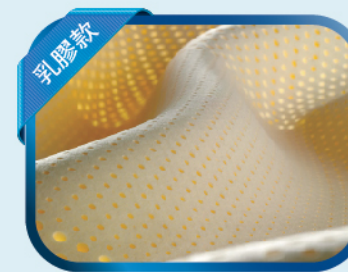

最新技術完美結合記憶膠或乳膠的釋壓效果，
搭配彈簧的舒適支撐，帶給您高規格的睡眠享受

Premier Hybrid 頂級創新系列

新一代「SRx®美姿微調 感應彈簧」系統

鈦合金材質彈簧，比一般破鋼彈簧更輕巧、堅固且耐用。漸進式承托與反向並排設計讓每個彈簧都能實現最佳穩定性，提供更舒適的睡眠

SmarTex™ Fabric

「智慧型感溫表布」處理

自動因應溫度，做出適當的表布散熱和降低溼氣等調節，提供您涼爽舒適的睡眠環境

Seamless with EverFlex Fabric

無縫外觀與高彈性表布

外觀採用無邊緣接縫設計，使用彈性絕佳編織表布，延展性與包覆性極佳，可均勻分散床墊表面壓力、服貼舒適，提供完美包覆

UniCased® XT Edge Support

免翻面「穩定承托系統XT」

透氣護邊與減壓緩衝底板結構設計，緊鎖內部彈簧結構，有效降低干擾、增加睡眠面積，並延長床墊使用壽命

Gel-Infused Visco Elastic

壓力感應冷凝記憶膠

數百萬個冷凝粒子灌入充滿彈性且回復速度較慢的記憶膠材質中，有效減少壓力點。可因應個人體型與重量，給予獨一無二的貼合承托

Latex天然乳膠

具備天然抗菌功能的高密度乳膠，擁有絕佳的彈性，能提高貼身感並有助於釋放壓力