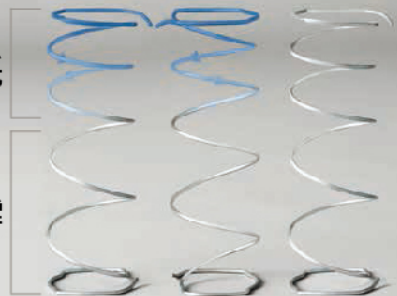

## 第二代美姿感應彈簧(鈦合金材質)(SRx)

第二代美姿感應彈簧(鈦合金材質)(SRx)，採用鈦合金材質彈簧，比一般碳鋼彈簧更輕巧、堅固且耐用。上層的線圈間距較緊密，提供漸進式的適當支撐，底層線圈間距較大，能給予穩固且強力的承托。開放式的彈簧結構，更讓結構內部空氣流通，反向並排的設計更讓每個彈簧都能實現最佳穩定性，提供更舒適的睡眠享受。

上層漸進式承托

底層強力支撐